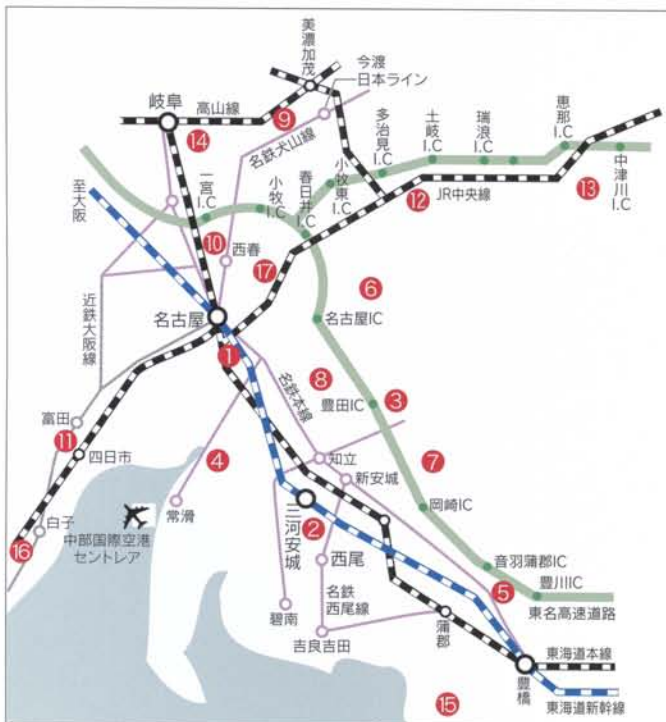

PROFILE

会社概要

事業内容 管工機材・住宅設備機器 総合商社
取扱品目 管工機材 / ●ダクタイル鋳鉄管・同異形管
●鋼管、銅管、ライニング鋼管、硬質塩化ビニール管、
ステンレスパイプ、架橋ポリエチレン管、ポリパイプ、
耐火二層管 ●各種継手類 ●各種バルブ類
●各種ポンプ類
●下水マス、マンホール関連資材 ●保温材、断熱材
●配管用支持金具、
量水器 ●防火機材一式
住宅設備機器 / ●ユニットバス、システムキッチン、
洗面化粧台、衛生陶器、
水栓金具、ウォシュレット ●ガス・石油給湯器、
電気温水器、エコキュート
●空調機器(エアコン、換気扇)

主要取引先

愛知県・岐阜県・三重県の官公庁、
水道設備工事店、工場関係等 他
(東海3県下 約4,000社)

主要仕入先

積水化学工業(株)、TOTO(株)、
新日鐵住金(株)、日立金属(株)、
(株)栗本鐵工所、(株)荏原製作所、
東洋バルブ(株)、(株)キッツ、
日本プラスチック工業(株)、(株)ノーリツ、
クリナップ(株)、(株)UACJ、三井物産(株)、
岡谷鋼機(株)、東芝キャリア(株)、三菱電機(株)、
タカラスタンダード(株) 他(約400社)

取引銀行

三菱東京UFJ銀行、西尾信用金庫、大垣共立銀行

沿革

昭和23年	1948	米津ポンプ製作所創業
	27年	1952 米津ポンプ製作所発展改組、 米津物産株式会社設立
	28年	1953 本社 名古屋市へ移転
	50年	1975 安城配送センター開設(安城市和泉町)
	54年	1979 中濃配送センター開設(岐阜県可児市)
	58年	1983 豊田配送センター開設(豊田市小坂本町)
	63年	1988 名岐配送センター開設(西春日井郡春日町) 資本金1億2,150万円に増資
平成	2年	1990 各配送センターを支店に改称
	3年	1991 北勢支店開設(三重県四日市市)
	5年	1993 東濃支店開設(岐阜県土岐市)
	6年	1994 知多支店開設(東海市加木屋町)
	8年	1996 東三河支店開設(豊川市白鳥町)
	13年	2001 名東支店開設(尾張旭市上の山町)
	15年	2003 岡崎支店開設(岡崎市日名西町)
	17年	2005 中津川支店開設(中津川市茄子川)
	18年	2006 12支店を2グループに分割、 株式会社米津東部、株式会社米津西部に分社
	20年	2008 岐阜支店開設(羽島郡笠松町) 東名古屋支店開設(日進市赤池町)
	24年	2012 豊橋支店開設(豊橋市神野新田町)
	25年	2013 中勢支店開設(鈴鹿市中旭が丘)
	27年	2015 名北支店開設(名古屋守山区)

- ① 米津物産株式会社
  株式会社米津東部
  株式会社米津西部
- ② 本社・安城支店
  ③ 豊田支店
  ④ 知多支店
  ⑤ 東三河支店
  ⑥ 名東支店
  ⑦ 岡崎支店
  ⑧ 東名古屋支店
  ⑨ 豊橋支店
3. 株式会社米津西部
   ⑩ 本社・中濃支店
   ⑪ 名古屋支店
   ⑫ 名岐支店
   ⑬ 北勢支店
   ⑭ 東濃支店
   ⑮ 中津川支店
   ⑯ 岐阜支店
   ⑰ 中勢支店
   ⑱ 名北支店