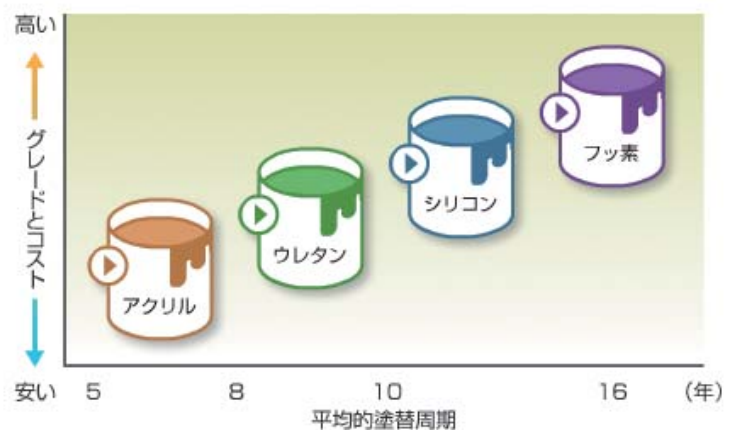

提案塗料は塗料のトップブランド、関西ペイント製で高品質であるのはもちろん、Eco Re Paint (エコ・リペイント) と称し、あなたのお住まいから、心地よい街づくり・キレイな街づくりをするお手伝いをします。お気軽に塗替えに関するご相談、お見積りをご用命下さい。成約に至らなかった場合でもお見積りはもちろん無料。その後の勧誘などありませんのでご安心下さい。

まかせて安心!
確かな信頼!
プロの塗り替え!

快適をカタチにする米津グループ

YONEZU

米津グループ 各支店またはシステム推進部(大村・渡辺)までお問い合わせ下さい。

TEL.052-692-3161 FAX.052-692-3413

あなたの大切な住まいには こんな症状は出ていませんか？

これらは建物劣化が進んでいる兆候です。

樹脂で変わる塗料コストと塗替周期

塗料には様々な種類と、耐用年数のものがあり、配合される樹脂によって右のようなグレードがありますので、こどもの学費や養育費など、何かと物入りな時期は比較的安価な塗料で早めに改修工事を行い、定年前には長期耐候性塗料でしっかり改修を行うなど、予算と期待耐用年数で選ぶことができます。また、機能面でも様々な塗料があり、遮熱塗料や内装に漆喰塗料を塗れば新築時以上のグレードアップを図ることも可能です。